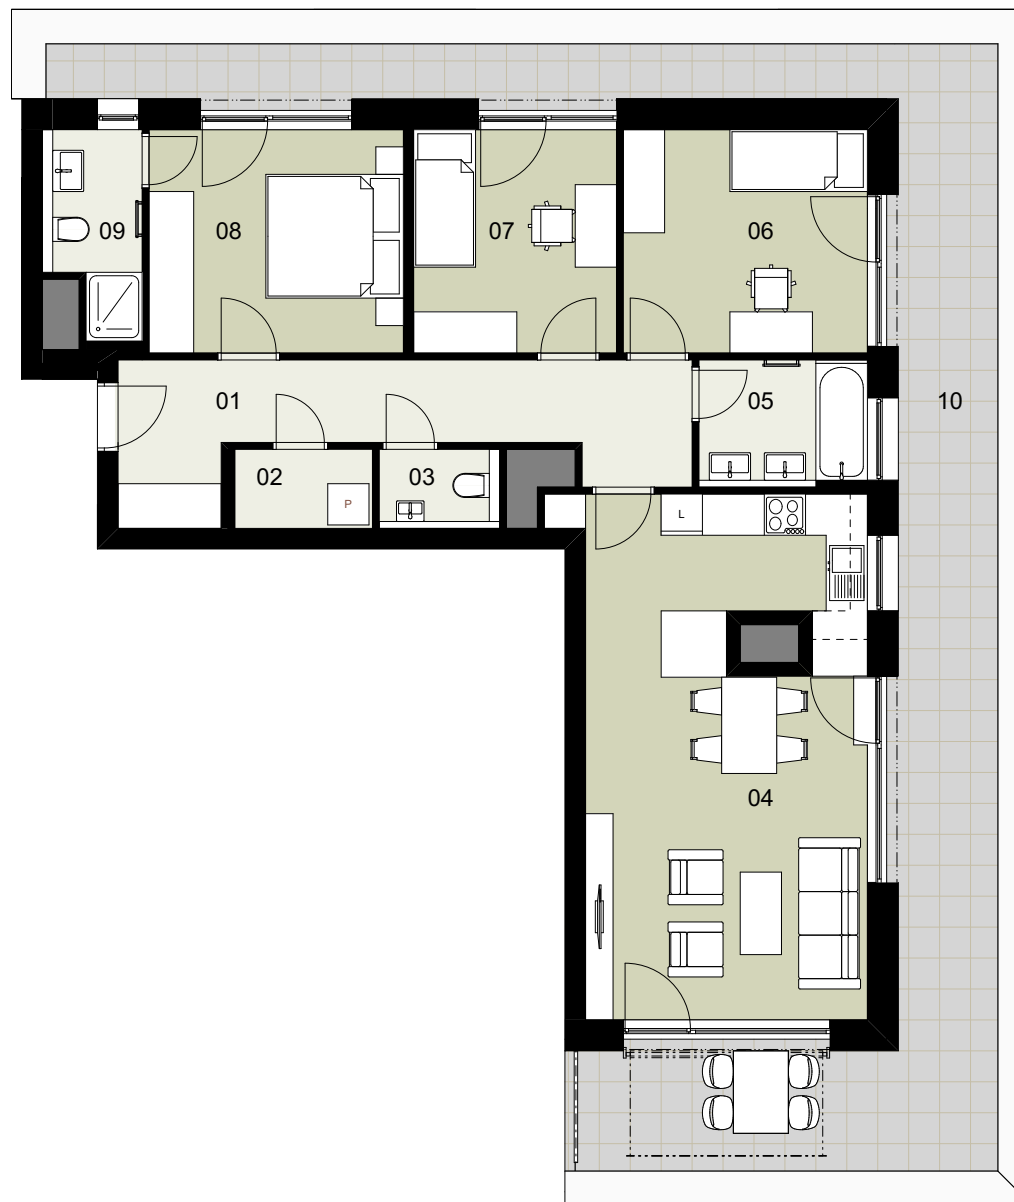

REZIDENCE
**Ecocity
 Malešice**

PŮDORYS PODLAŽÍ

POHLED JIŽNÍ

ENERGETICKÝ ŠTÍTEK

4+KK

TYP

EMV 503

ČÍSLO BYTU

5.NP

PODLAŽÍ

Ozn.	Název	Plocha / m ²
01	Předsíň	12,8
02	Komora	2,3
03	WC	1,7
04	Obývací pokoj + KK	29,8
05	Koupelna	4,2
06	Pokoj	11,5
07	Pokoj	9,2
08	Ložnice	12,0
09	Koupelna	3,5
Užitná plocha bytu		87,0
Celková plocha bytu		97,9
10	Terasa	44,9