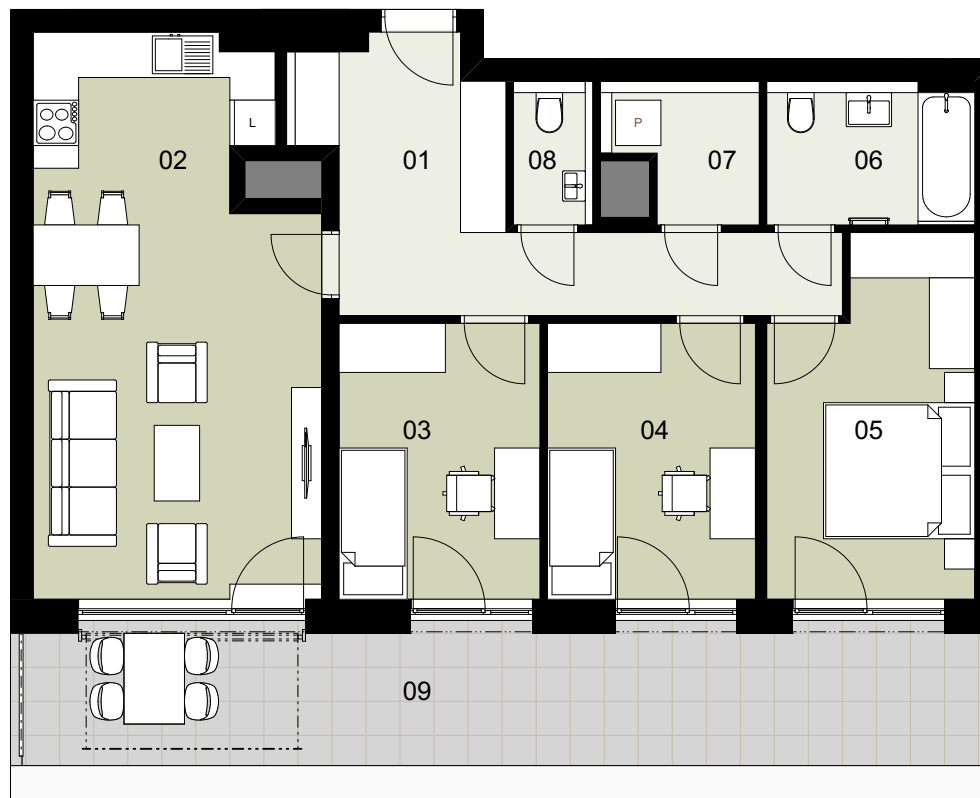

REZIDENCE
**Ecocity
 Malešice**

PŮDORYS PODLAŽÍ

POHLED JIŽNÍ

ENERGETICKÝ ŠTÍTEK

4+KK

TYP

EMV 502

ČÍSLO BYTU

5.NP

PODLAŽÍ

Ozn.	Název	Plocha / m ²
01	Předsíň	13,7
02	Obývací pokoj + KK	26,4
03	Pokoj	9,6
04	Pokoj	9,8
05	Ložnice	12,1
06	Koupelna	4,8
07	Komora	2,7
08	WC	1,6
Užitná plocha bytu		80,7
Celková plocha bytu		89,8
09	Terasa	23,2

Půdorys a plochy místností představují předpokládané řešení bytu dle studie projektu a budou dále upřesňovány v souladu s projektovou dokumentací. Kuchyňská linka a nábytek nejsou součástí dodávky bytu; veškeré zařízení je zobrazeno pouze pro názornost. Znázorněný nábytek nedefinuje rozmístění elektroinstalace v jednotlivých místnostech.