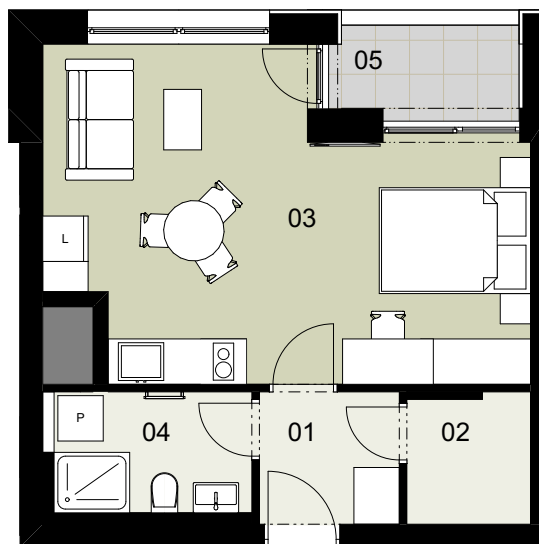

REZIDENCE
**Ecocity
Malešice**

PŮDORYS PODLAŽÍ

POHLED SEVERNÍ

ENERGETICKÝ ŠTÍTEK

1+KK

TYP

EMV 407

ČÍSLO BYTU

4.NP

PODLAŽÍ

Ozn.	Název	Plocha / m ²
01	Předsíň	3,2
02	Šatna	2,8
03	Obývací pokoj + KK	24,3
04	Koupelna	4,2
Užitná plocha bytu		34,5
Celková plocha bytu		37,7
05	Lodžie	2,7