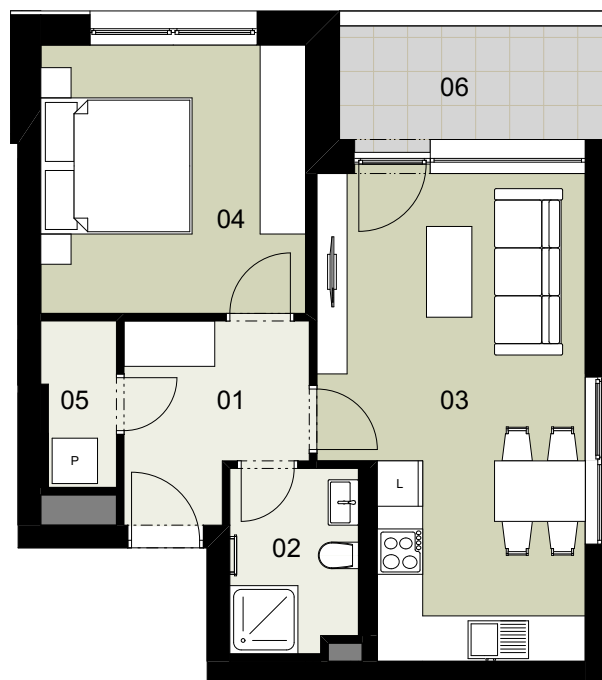

REZIDENCE
**Ecocity
Malešice**

PŮDORYS PODLAŽÍ

POHLED SEVERNÍ

ENERGETICKÝ ŠTÍTEK

2+KK

TYP

EMV 406

ČÍSLO BYTU

4.NP

PODLAŽÍ

Ozn.	Název	Plocha / m ²
01	Předsíň	5,4
02	Koupelna	4,1
03	Obývací pokoj + KK	20,9
04	Ložnice	12,4
05	Komora	2,1
Užitná plocha bytu		44,9
Celková plocha bytu		48,3
06	Lodžie	5,2