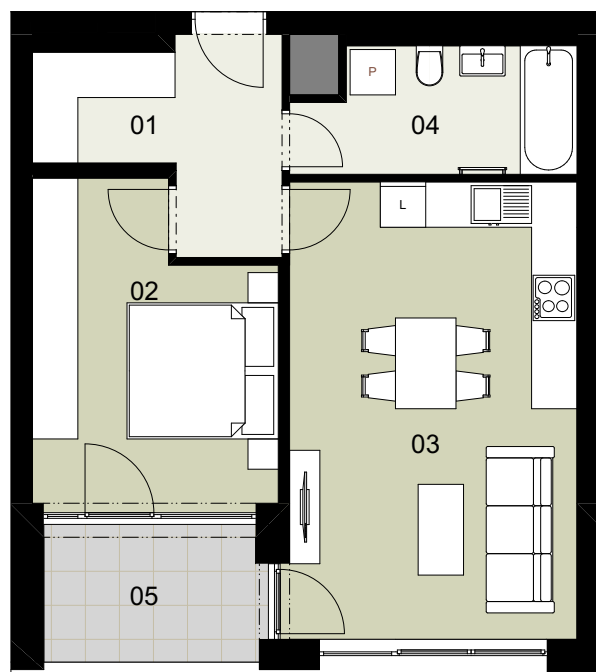

REZIDENCE
**Ecocity
Malešice**

PŮDORYS PODLAŽÍ

POHLED JIŽNÍ

ENERGETICKÝ ŠTÍTEK

2+KK

TYP

EMV 404

ČÍSLO BYTU

4.NP

PODLAŽÍ

Ozn.	Název	Plocha / m ²
01	Předsíň	7,0
02	Ložnice	12,7
03	Obývací pokoj + KK	23,0
04	Koupelna	6,0
Užitná plocha bytu		48,7
Celková plocha bytu		51,8
05	Lodžie	5,0