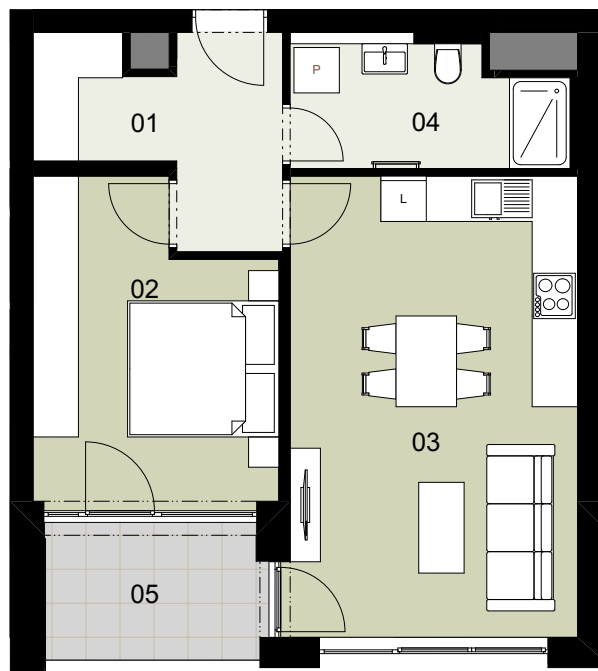

REZIDENCE
**Ecocity
Malešice**

PŮDORYS PODLAŽÍ

POHLED JIŽNÍ

ENERGETICKÝ ŠTÍTEK

2+KK

TYP

EMV 403

ČÍSLO BYTU

4.NP

PODLAŽÍ

Ozn.	Název	Plocha / m ²
01	Předsíň	6,8
02	Ložnice	12,7
03	Obývací pokoj + KK	23,2
04	Koupelna	5,7
Užitná plocha bytu		48,4
Celková plocha bytu		52,3
05	Lodžie	5,0