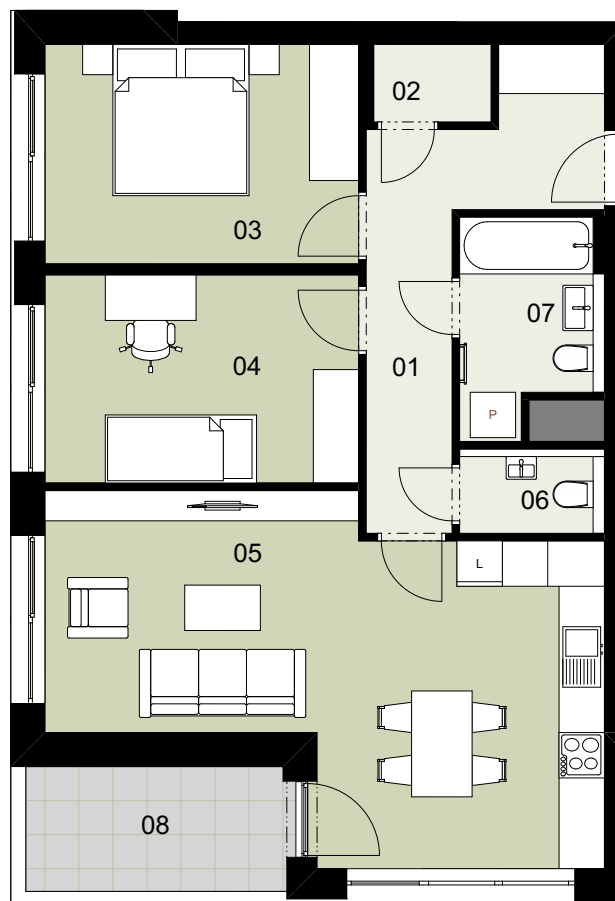

REZIDENCE
**Ecocity
Malešice**

PŮDORYS PODLAŽÍ

POHLED JIŽNÍ

ENERGETICKÝ ŠTÍTEK

3+KK

TYP

EMV 402

ČÍSLO BYTU

4.NP

PODLAŽÍ

Ozn.	Název	Plocha / m ²
01	Předsíň	9,6
02	Šatna	1,6
03	Ložnice	12,0
04	Pokoj	11,3
05	Obývací pokoj + KK	28,4
06	WC	1,7
07	Koupelna	4,7
Užitná plocha bytu		69,3
Celková plocha bytu		74,6
08	Lodžie	5,6