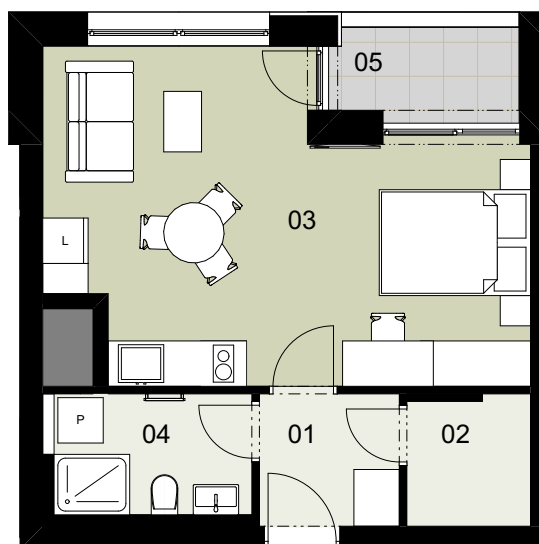

REZIDENCE  
**Ecocity  
Malešice**

PŮDORYS PODLAŽÍ

POHLED SEVERNÍ

ENERGETICKÝ ŠTÍTEK

**1+KK**

TYP

**EMV 307**

ČÍSLO BYTU

**3.NP**

PODLAŽÍ

Ozn.	Název	Plocha / m <sup>2</sup>
01	Předsíň	3,2
02	Šatna	2,8
03	Obývací pokoj + KK	24,3
04	Koupelna	4,2
<b>Užitná plocha bytu</b>		<b>34,5</b>
<b>Celková plocha bytu</b>		<b>37,7</b>
05	Lodžie	2,7