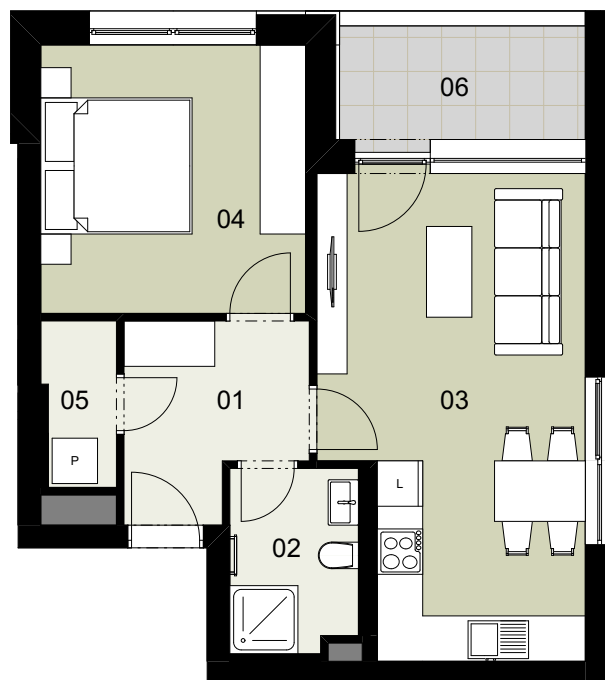

REZIDENCE
**Ecocity
Malešice**

PŮDORYS PODLAŽÍ

POHLED SEVERNÍ

ENERGETICKÝ ŠTÍTEK

2+KK

TYP

EMV 306

ČÍSLO BYTU

3.NP

PODLAŽÍ

Ozn.	Název	Plocha / m ²
01	Předsíň	5,4
02	Koupelna	4,1
03	Obývací pokoj + KK	20,9
04	Ložnice	12,4
05	Komora	2,1
Užitná plocha bytu		44,9
Celková plocha bytu		48,3
06	Lodžie	4,9