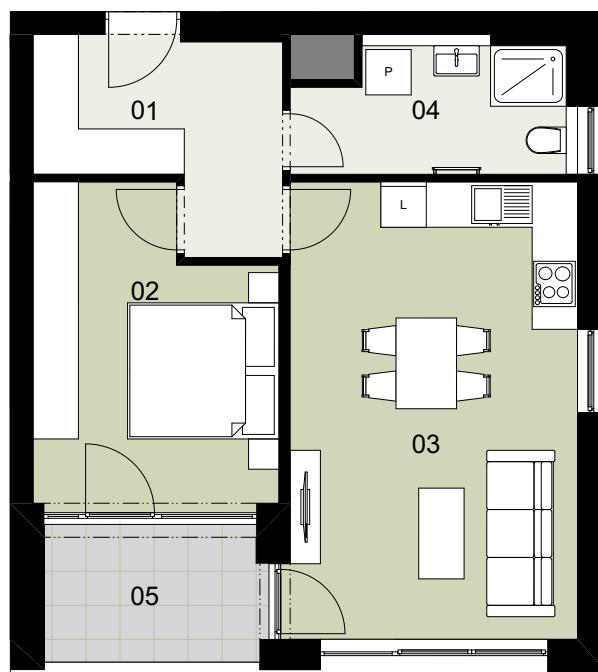

REZIDENCE
**Ecocity
Malešice**

PŮDORYS PODLAŽÍ

POHLED JIŽNÍ

ENERGETICKÝ ŠTÍTEK

2+KK

TYP

EMV 305

ČÍSLO BYTU

3.NP

PODLAŽÍ

Ozn.	Název	Plocha / m ²
01	Předsíň	7,5
02	Ložnice	12,6
03	Obývací pokoj + KK	22,9
04	Koupelna	5,8
Užitná plocha bytu		48,8
Celková plocha bytu		52,2
05	Lodžie	5,0