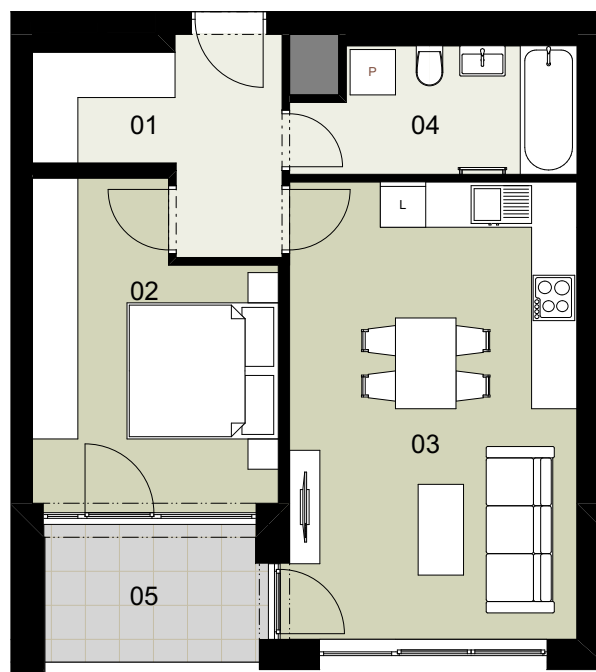

REZIDENCE  
**Ecocity  
Malešice**

PŮDORYS PODLAŽÍ

POHLED JIŽNÍ

ENERGETICKÝ ŠTÍTEK

**2+KK**

TYP

**EMV 304**

ČÍSLO BYTU

**3.NP**

PODLAŽÍ

Ozn.	Název	Plocha / m <sup>2</sup>
01	Předsíň	7,0
02	Ložnice	12,7
03	Obývací pokoj + KK	23,0
04	Koupelna	6,0
<b>Užitná plocha bytu</b>		<b>48,7</b>
<b>Celková plocha bytu</b>		<b>51,8</b>
05	Lodžie	5,0