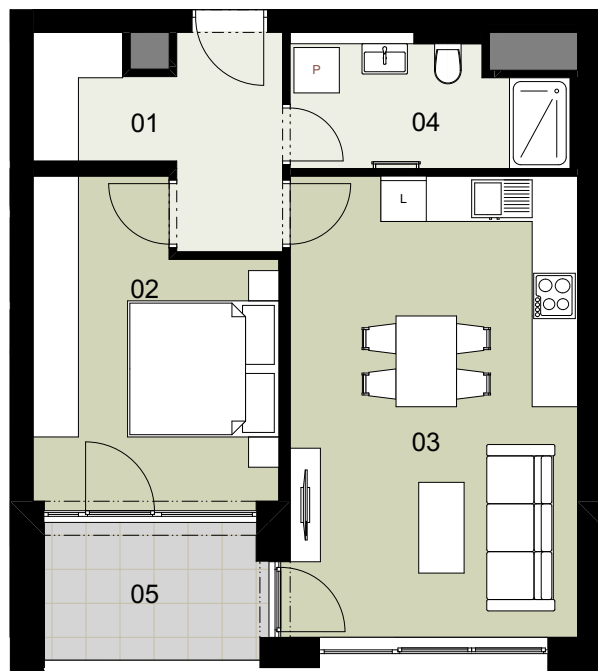

REZIDENCE  
**Ecocity  
Malešice**

PŮDORYS PODLAŽÍ

POHLED JIŽNÍ

ENERGETICKÝ ŠTÍTEK

**2+KK**

TYP

**EMV 303**

ČÍSLO BYTU

**3.NP**

PODLAŽÍ

Ozn.	Název	Plocha / m <sup>2</sup>
01	Předsíň	6,8
02	Ložnice	12,7
03	Obývací pokoj + KK	23,2
04	Koupelna	5,7
<b>Užitná plocha bytu</b>		<b>48,4</b>
<b>Celková plocha bytu</b>		<b>52,3</b>
05	Lodžie	5,0