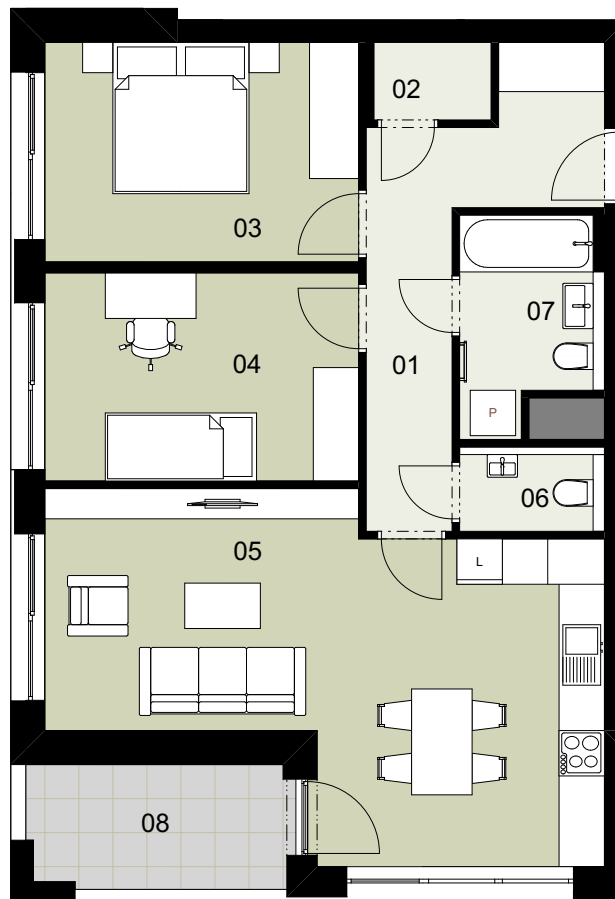

REZIDENCE  
**Ecocity  
Malešice**

PŮDORYS PODLAŽÍ

POHLED JIŽNÍ

ENERGETICKÝ ŠTÍTEK

**3+KK**

TYP

**EMV 302**

ČÍSLO BYTU

**3.NP**

PODLAŽÍ

Ozn.	Název	Plocha / m <sup>2</sup>
01	Předsíň	9,6
02	Šatna	1,6
03	Ložnice	12,0
04	Pokoj	11,3
05	Obývací pokoj + KK	28,4
06	WC	1,7
07	Koupelna	4,7
<b>Užitná plocha bytu</b>		<b>69,3</b>
<b>Celková plocha bytu</b>		<b>74,6</b>
08	Lodžie	5,5