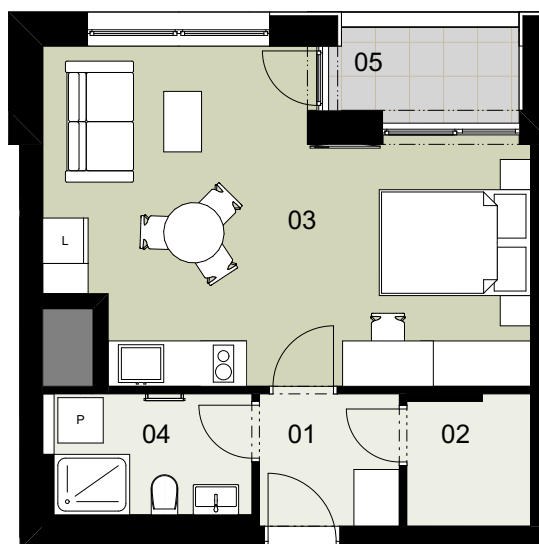

REZIDENCE
**Ecocity
Malešice**

PŮDORYS PODLAŽÍ

POHLED SEVERNÍ

ENERGETICKÝ ŠTÍTEK

1+KK

TYP

EMV 207

ČÍSLO BYTU

2.NP

PODLAŽÍ

Ozn.	Název	Plocha / m ²
01	Předsíň	3,2
02	Šatna	2,8
03	Obývací pokoj + KK	24,3
04	Koupelna	4,2
Užitná plocha bytu		34,5
Celková plocha bytu		37,7
05	Lodžie	2,7