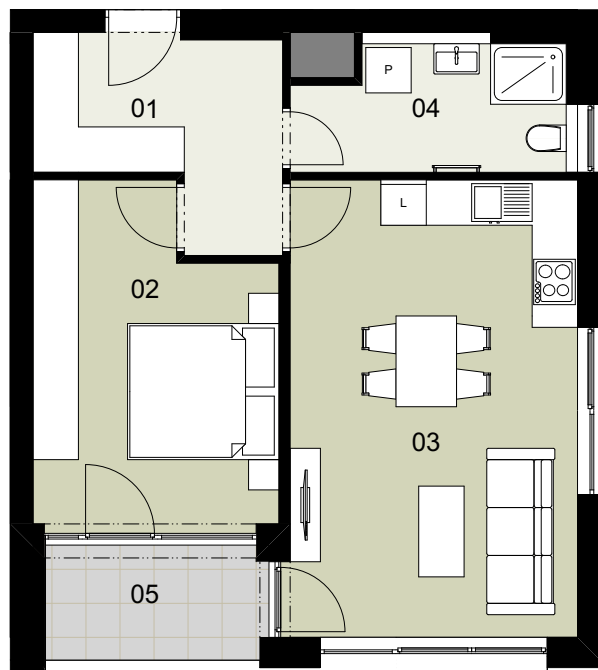

REZIDENCE  
**Ecocity  
Malešice**

PŮDORYS PODLAŽÍ

POHLED JIŽNÍ

ENERGETICKÝ ŠTÍTEK

**2+KK**

TYP

**EMV 205**

ČÍSLO BYTU

**2.NP**

PODLAŽÍ

Ozn.	Název	Plocha / m <sup>2</sup>
01	Předsíň	7,5
02	Ložnice	13,6
03	Obývací pokoj + KK	22,9
04	Koupelna	5,8
<b>Užitná plocha bytu</b>		<b>49,8</b>
<b>Celková plocha bytu</b>		<b>53,2</b>
05	Lodžie	4,2