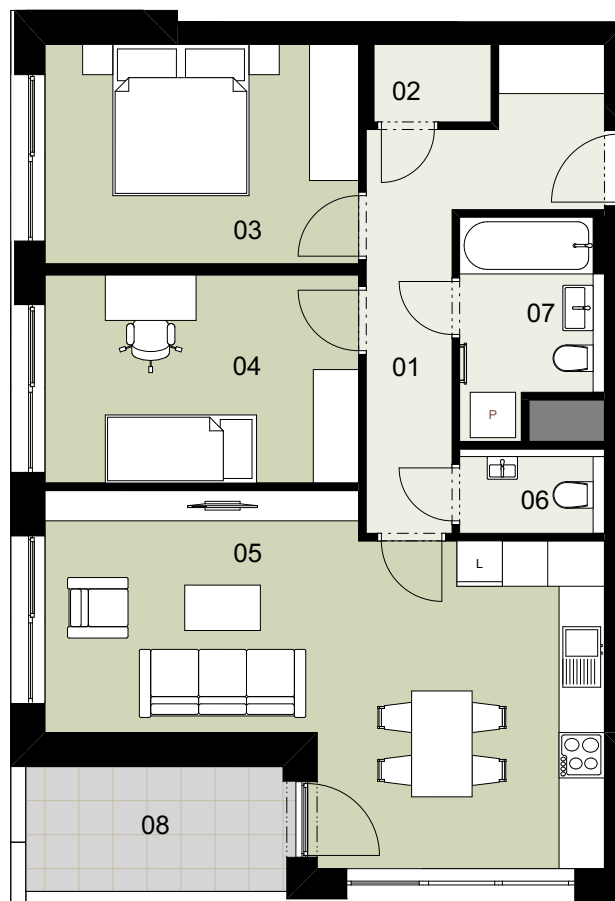

REZIDENCE
**Ecocity
Malešice**

PŮDORYS PODLAŽÍ

POHLED JIŽNÍ

ENERGETICKÝ ŠTÍTEK

3+KK

TYP

EMV 202

ČÍSLO BYTU

2.NP

PODLAŽÍ

Ozn.	Název	Plocha / m ²
01	Předsíň	9,6
02	Šatna	1,6
03	Ložnice	12,0
04	Pokoj	11,3
05	Obývací pokoj + KK	28,4
06	WC	1,7
07	Koupelna	4,7
Užitná plocha bytu		69,3
Celková plocha bytu		74,6
08	Lodžie	5,6