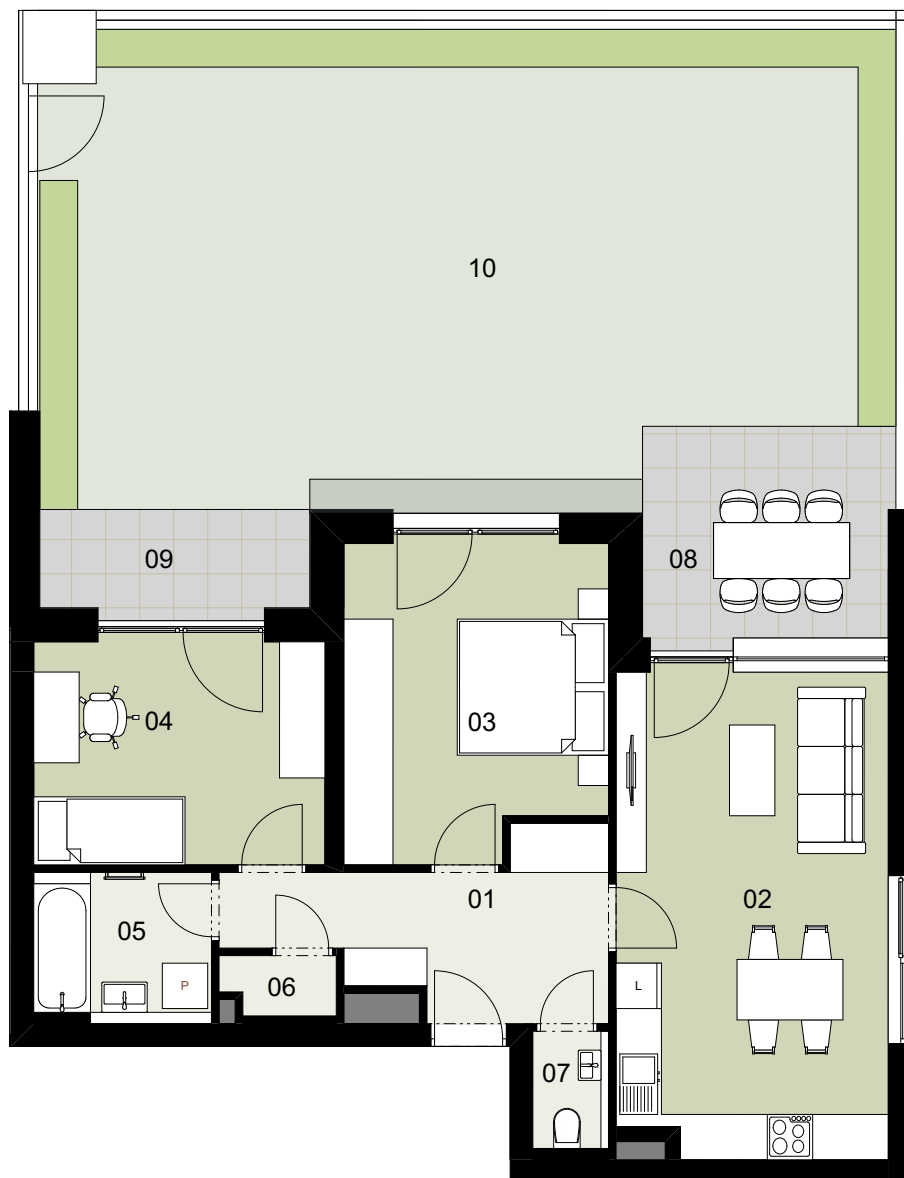

REZIDENCE
**Ecocity
Malešice**

PŮDORYS PODLAŽÍ

POHLED SEVERNÍ

ENERGETICKÝ ŠTÍTEK

3+KK

TYP

EMV 106

ČÍSLO BYTU

1.NP

PODLAŽÍ

Ozn.	Název	Plocha / m ²
01	Předsíň	8,9
02	Obývací pokoj + KK	22,8
03	Ložnice	14,2
04	Pokoj	11,4
05	Koupelna	4,4
06	Komora	1,1
07	WC	1,4
Užitná plocha bytu		64,2
Celková plocha bytu		69,5
08	Terasa	9,1
09	Terasa	4,9
10	Předzahrádka	68,5