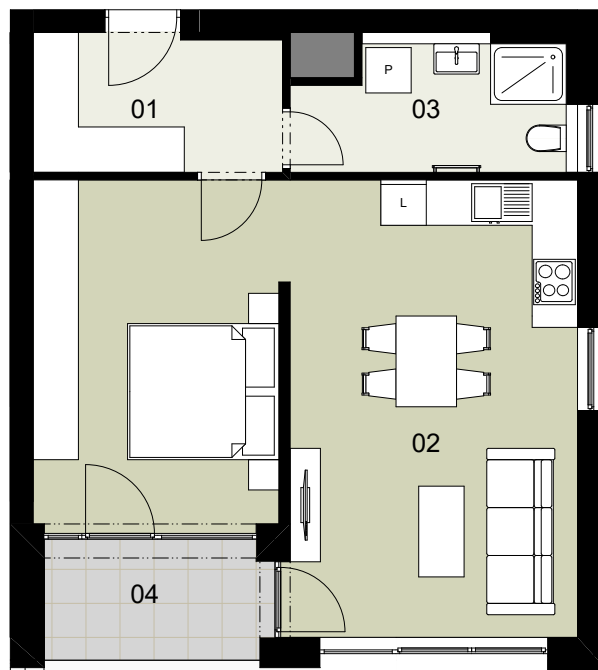

REZIDENCE
**Ecocity
Malešice**

PŮDORYS PODLAŽÍ

POHLED JIŽNÍ

ENERGETICKÝ ŠTÍTEK

1+KK

TYP

EMV 105

ČÍSLO BYTU

1.NP

PODLAŽÍ

Ozn.	Název	Plocha / m ²
01	Předsíň	6,1
02	Obývací pokoj + KK	38,3
03	Koupelna	5,8
Užitná plocha bytu		50,2
Celková plocha bytu		53,2
04	Lodžie	4,0