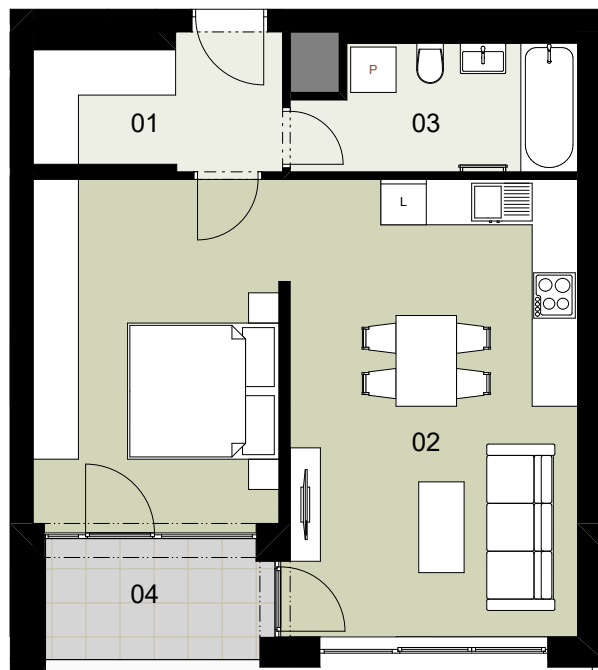

REZIDENCE
**Ecocity
Malešice**

PŮDORYS PODLAŽÍ

POHLED JIŽNÍ

ENERGETICKÝ ŠTÍTEK

1+KK

TYP

EMV 104

ČÍSLO BYTU

1.NP

PODLAŽÍ

Ozn.	Název	Plocha / m ²
01	Předsíň	5,5
02	Obývací pokoj + KK	38,4
03	Koupelna	6,0
Užitná plocha bytu		49,9
Celková plocha bytu		52,8
04	Lodžie	4,0