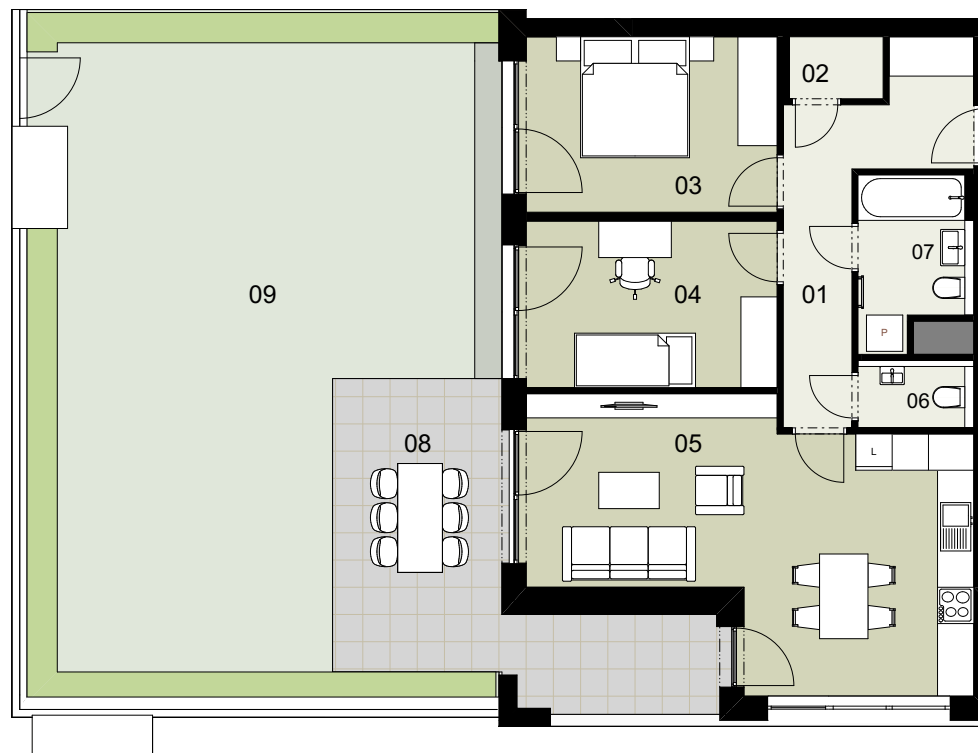

REZIDENCE  
**Ecocity  
 Malešice**

PŮDORYS PODLAŽÍ

POHLED JIŽNÍ

ENERGETICKÝ ŠTÍTEK

**3+KK**

TYP

**EMV 102**

ČÍSLO BYTU

**1.NP**

PODLAŽÍ

Ozn.	Název	Plocha / m <sup>2</sup>
01	Předsíň	9,6
02	Šatna	1,6
03	Ložnice	12,3
04	Pokoj	11,6
05	Obývací pokoj + KK	28,6
06	WC	1,7
07	Koupelna	4,7
<b>Užitná plocha bytu</b>		<b>70,1</b>
<b>Celková plocha bytu</b>		<b>75,4</b>
08	Terasa	19,4
09	Předzahrádka	74,0