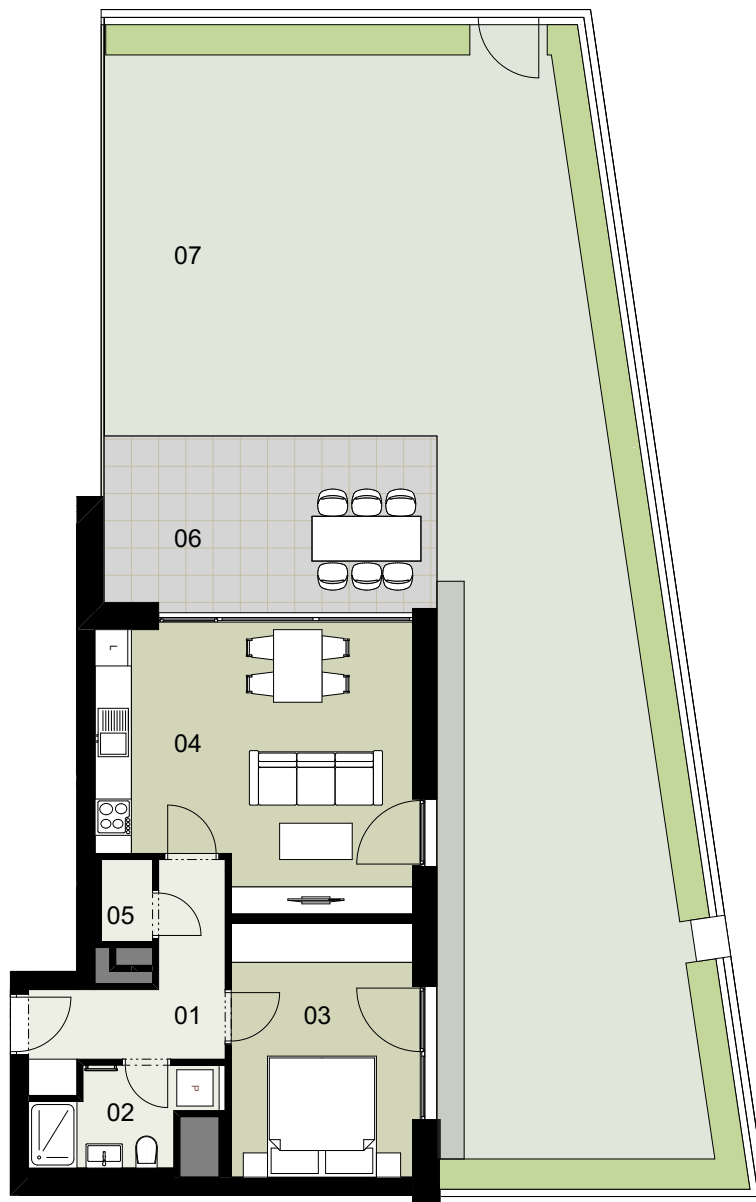

REZIDENCE
**Ecocity
Malešice**

PŮDORYS PODLAŽÍ

POHLED SEVERNÍ

ENERGETICKÝ ŠTÍTEK

2+KK

TYP

EMV 101

ČÍSLO BYTU

1.NP

PODLAŽÍ

Ozn.	Název	Plocha / m ²
01	Předsíň	6,4
02	Koupelna	4,3
03	Ložnice	13,0
04	Obývací pokoj + KK	23,2
05	Komora	1,0
Užitná plocha bytu		47,9
Celková plocha bytu		52,2
06	Terasa	15,4
07	Předzahrádka	109,6